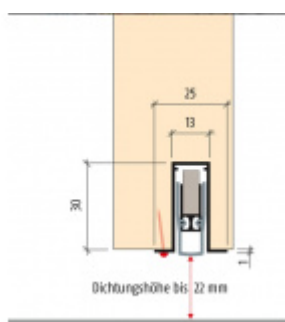

Vlastnosti automatické lišty: