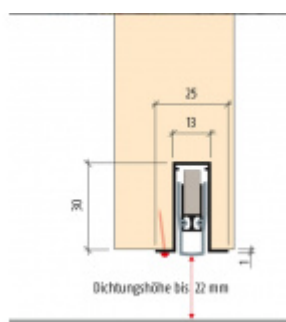

- Výška těsnící lišty až 22 mm
- Útlum až 48 dB
- Možnost seřízení výšky výsuvu lišty
- Záruka 7 let
- Vhodné pro objektové dveře s vysokým zatížením

Součástí balení je spojovací materiál pro dřevěné dveře.

Vlastnosti automatické lišty:

Doplňkové vlastnosti lišty na objednávku:

Způsob instalace do dveří:

Vhodné zejména pro dveře z materiálu:

V případě objednávky samostatných profilů do celkové výše 2500,- Kč bez DPH bude k zakázce připočítán manipulační poplatek ve výši 500,- Kč bez DPH. Při objednávce nad 2500,- Kč je cena za kus konečná.