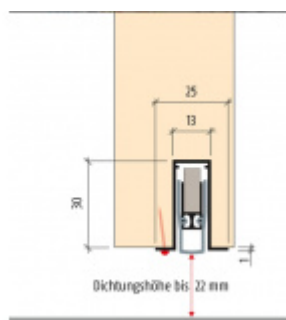

- Výška těsnicí lišty až 22 mm
- Útlum až 48 dB
- Možnost seřízení výšky výsuvu lišty
- Záruka 7 let
- Vhodné pro objektové dveře s vysokým zatížením

Součástí balení je spojovací materiál pro dřevěné dveře.

Vlastnosti automatické lišty:

Doplňkové vlastnosti lišty na objednávku:

Způsob instalace do dveří:

Vhodné zejména pro dveře z materiálu:

V případě objednávky samostatných profilů do celkové výše 2500,- Kč bez DPH bude k zakázce připočítán manipulační poplatek ve výši 500,- Kč bez DPH. Při objednávce nad 2500,- Kč je cena za kus konečná.