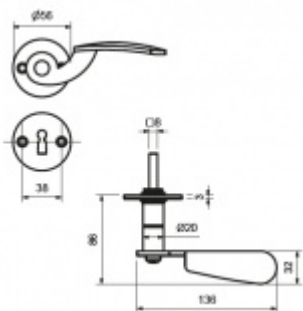

## Südmetall Kaprun II-R, černá ocel

Sada kování pro interiérové dveře

Sada kování obsahuje spojovací materiál a čtyřhran pro tloušťku dveří 38-42 mm.

Větší tloušťka dveří je možná dle zadání. Příplatek cca 100,- Kč / sada

Čtyřhran u WC zamykání má rozměr 8x8 mm.

### Klika/koule - levá

[Südmetall Kaprun II-R, černá ocel](#)  
[Cylindrická vložka, Klika/koule - levá](#)

DETAIL

5 pracovních dní **2 543 Kč bez DPH**  
3 077,03 Kč s DPH

### Klika/koule - pravá

[Südmetall Kaprun II-R, černá ocel](#)  
[Cylindrická vložka, Klika/koule - pravá](#)

DETAIL

5 pracovních dní **2 543 Kč bez DPH**  
3 077,03 Kč s DPH