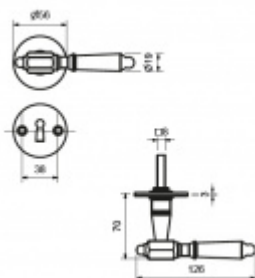

Produktový list

platný k 4. 11. 2024

luxusnikovani.cz
DELIVERED BY EFB

Súdmetall Seekirchen II-R, černá ocel klika / klika, Cylindrická vločka

ID produktu: 3933

PLU: 75.08.8010

Sada kování pro interiérové dveře

Sada kování obsahuje spojovací materiál a čtyřhran pro
tloušťku dveří 38-42 mm.

Větší tloušťka dveří je možná dle zadání. Příplatek cca 100,-
Kč / sada

Čtyřhran u WC zamykání má rozměr 8x8 mm.

Vaše cena bez DPH