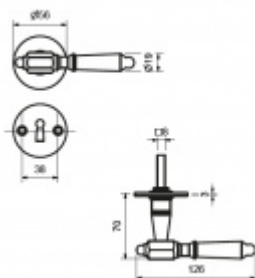

Produktový list

platný k 25. 8. 2024

luxusnikovani.cz
DELIVERED BY EFB

Súdmetall Seekirchen II-R, černá ocel klika / klika, Cylindrická vločka

ID produktu: 3933

PLU: 75.08.8010

Sada kování pro interiérové dveře

Sada kování obsahuje spojovací materiál a čtyřhran pro
tloušťku dveří 38-42 mm.

Větší tloušťka dveří je možná dle zadání. Příplatek cca 100,-
Kč / sada

Čtyřhran u WC zamykání má rozměr 8x8 mm.

Vaše cena bez DPH