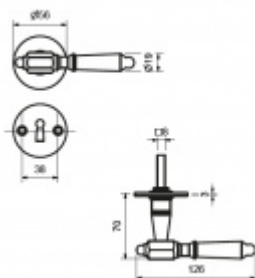

Produktový list

platný k 24. 8. 2024

luxusnikovani.cz
DELIVERED BY EFB

Súdmetall Seekirchen II-R, černá ocel klika / koule, Cylindrická vločka

ID produktu: 3932

PLU: 75.08.8020

Sada kování pro interiérové dveře

Sada kování obsahuje spojovací materiál a čtyřhran pro
tloušťku dveří 38-42 mm.

Větší tloušťka dveří je možná dle zadání. Příplatek cca 100,-
Kč / sada

Čtyřhran u WC zamykání má rozměr 8x8 mm.

Vaše cena bez DPH