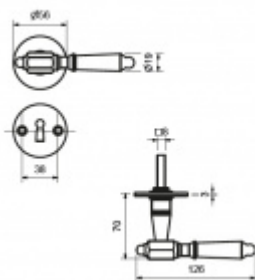

Produktový list

platný k 2. 10. 2024

luxusnikovani.cz
DELIVERED BY EFB

Súdmetall Seekirchen II-R, černá ocel klika / koule, Cylindrická vločka

ID produktu: 3932

PLU: 75.08.8020

Sada kování pro interiérové dveře

Sada kování obsahuje spojovací materiál a čtyřhran pro
tloušťku dveří 38-42 mm.

Větší tloušťka dveří je možná dle zadání. Příplatek cca 100,-
Kč / sada

Čtyřhran u WC zamykání má rozměr 8x8 mm.

Vaše cena bez DPH