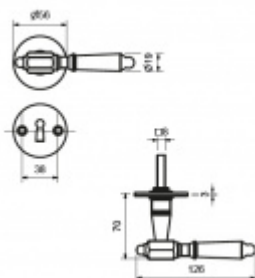

Produktový list

platný k 2. 10. 2024

luxusnikovani.cz
DELIVERED BY EFB

Súdmetall Seekirchen II-R, černá ocel klika / klika, Obyčejný klíč

ID produktu: 3931

PLU: 75.08.8000

Sada kování pro interiérové dveře

Sada kování obsahuje spojovací materiál a čtyřhran pro
tloušťku dveří 38-42 mm.

Větší tloušťka dveří je možná dle zadání. Příplatek cca 100,-
Kč / sada

Čtyřhran u WC zamykání má rozměr 8x8 mm.

Vaše cena bez DPH

158,21 €

Vaše cena s DPH

191,44 €

Zobrazit produkt

PODOBNÉ PRODUKTY