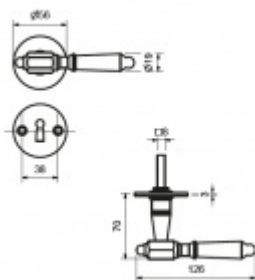

Produktový list

platný k 25. 8. 2024

luxusnikovani.cz
DELIVERED BY EFB

Súdmetall Seekirchen II-R, černá ocel klika / klika, Obyčejný klíč

ID produktu: 3931

PLU: 75.08.8000

Sada kování pro interiérové dveře

Sada kování obsahuje spojovací materiál a čtyřhran pro
tloušťku dveří 38-42 mm.

Větší tloušťka dveří je možná dle zadání. Příplatek cca 100,-
Kč / sada

Čtyřhran u WC zamykání má rozměr 8x8 mm.

Vaše cena bez DPH

3 718 Kč

Vaše cena s DPH

4 498,78 Kč

Zobrazit produkt

PODOBNÉ PRODUKTY