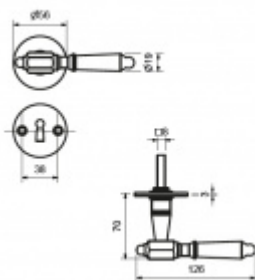

Produktový list

platný k 25. 8. 2024

luxusnikovani.cz
DELIVERED BY EFB

Südmetal Seekirchen II-R, černá ocel klika / klika, WC uzamykání, čtyřhran 8 mm

ID produktu: 3930

PLU: 75.08.8030

Sada kování pro interiérové dveře

Sada kování obsahuje spojovací materiál a čtyřhran pro
tloušťku dveří 38-42 mm.

Větší tloušťka dveří je možná dle zadání. Příplatek cca 100,-
Kč / sada

Čtyřhran u WC zamykání má rozměr 8x8 mm.

Vaše cena bez DPH