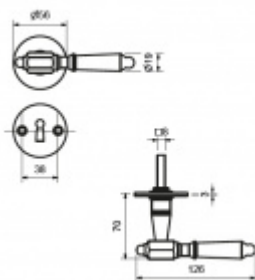

## Südmetail Seekirchen II-R, černá ocel

Sada kování pro interiérové dveře

Sada kování obsahuje spojovací materiál a čtyřhran pro tloušťku dveří 38-42 mm.

Větší tloušťka dveří je možná dle zadání. Příplatek cca 100,- Kč / sada

Čtyřhran u WC zamykání má rozměr 8x8 mm.