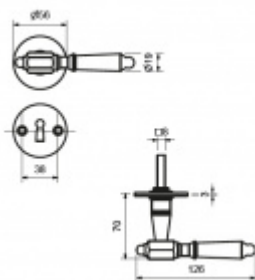

Produktový list

platný k 25. 8. 2024

luxusnikovani.cz
DELIVERED BY EFB

Südmetal Seekirchen II-R, černá ocel

Sada kování pro interiérové dveře

Sada kování obsahuje spojovací materiál a čtyřhran pro tloušťku dveří 38-42 mm.

Větší tloušťka dveří je možná dle zadání. Příplatek cca 100,- Kč / sada

Čtyřhran u WC zamykání má rozměr 8x8 mm.

klika / klika

[Südmetal Seekirchen II-R, černá ocel
klika / klika, Cylindrická vložka](#)

DETAIL

5 pracovních dní **3 718 Kč bez DPH**
4 498,78 Kč s DPH

[Südmetal Seekirchen II-R, černá ocel
klika / klika, Obvyčejný klíč](#)

DETAIL

5 pracovních dní **3 718 Kč bez DPH**
4 498,78 Kč s DPH

[Südmetal Seekirchen II-R, černá ocel
klika / klika, WC uzamykání, čtyřhran 8 mm](#)

DETAIL

5 pracovních dní **4 253 Kč bez DPH**
5 146,13 Kč s DPH

klika / koule

[Südmetal Seekirchen II-R, černá ocel
klika / koule, Cylindrická vložka](#)

DETAIL

5 pracovních dní **4 388 Kč bez DPH**
5 309,48 Kč s DPH