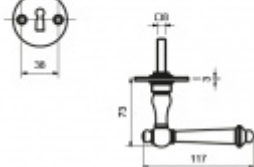

Produktový list

platný k 4. 11. 2024

luxusnikovani.cz
DELIVERED BY EFB

Südmetal Hallein II-R, černá ocel klika / klika, WC uzamykání, čtyřhran 8 mm

ID produktu: 3928

PLU: 75.08.3970

Sada kování pro interiérové dveře

Sada kování obsahuje spojovací materiál a čtyřhran pro tloušťku dveří 38-42 mm.

Větší tloušťka dveří je možná dle zadání. Příplatek cca 100,- Kč / sada

Čtyřhran u WC zamykání má rozměr 8x8 mm.

Vaše cena bez DPH