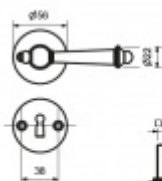

Produktový list

platný k 4. 11. 2024

luxusnikovani.cz
DELIVERED BY EFB