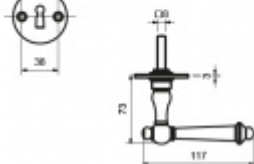

Produktový list

platný k 4. 11. 2024

luxusnikovani.cz
DELIVERED BY EFB