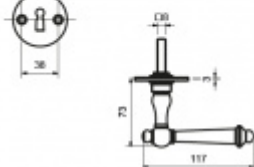

Produktový list

platný k 4. 11. 2024

luxusnikovani.cz
DELIVERED BY EFB

PZ

WC

Knopf