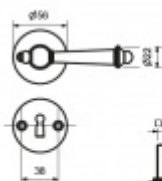

Produktový list

platný k 4. 11. 2024

luxusnikovani.cz
DELIVERED BY EFB

PZ

WC

Knopf