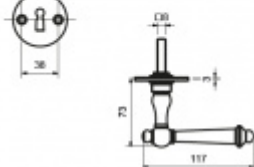

Produktový list

platný k 2. 10. 2024

luxusnikovani.cz
DELIVERED BY EFB

Súdmetall Hallein II-R, černá ocel klika / klika, Obyčejný klíč

ID produktu: 3925

PLU: 75.08.3910

Sada kování pro interiérové dveře

Sada kování obsahuje spojovací materiál a čtyřhran pro tloušťku dveří 38-42 mm.

Větší tloušťka dveří je možná dle zadání. Příplatek cca 100,- Kč / sada

Čtyřhran u WC zamykání má rozměr 8x8 mm.

Vaše cena bez DPH

146,81 €

Vaše cena s DPH

177,64 €

Zobrazit produkt

PODOBNÉ PRODUKTY