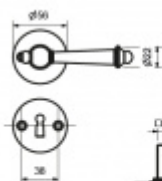

Produktový list

platný k 2. 10. 2024

luxusnikovani.cz
DELIVERED BY EFB

Súdmetall Hallein II-R, černá ocel klika / klika, Obyčejný klíč

ID produktu: 3925

PLU: 75.08.3910

Sada kování pro interiérové dveře

Sada kování obsahuje spojovací materiál a čtyřhran pro tloušťku dveří 38-42 mm.

Větší tloušťka dveří je možná dle zadání. Příplatek cca 100,- Kč / sada

Čtyřhran u WC zamykání má rozměr 8x8 mm.

Vaše cena bez DPH

146,81 €

Vaše cena s DPH

177,64 €

Zobrazit produkt

PODOBNÉ PRODUKTY