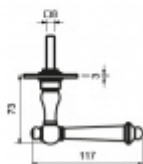

Produktový list

platný k 4. 11. 2024

luxusnikovani.cz
DELIVERED BY EFB

Súdmetall Hallein II-R, černá ocel klika / klika, Obyčejný klíč

ID produktu: 3925

PLU: 75.08.3910

Sada kování pro interiérové dveře

Sada kování obsahuje spojovací materiál a čtyřhran pro tloušťku dveří 38-42 mm.

Větší tloušťka dveří je možná dle zadání. Příplatek cca 100,- Kč / sada

Čtyřhran u WC zamykání má rozměr 8x8 mm.

Vaše cena bez DPH

2 680 Kč

Vaše cena s DPH

3 242,8 Kč

Zobrazit produkt

PODOBNÉ PRODUKTY