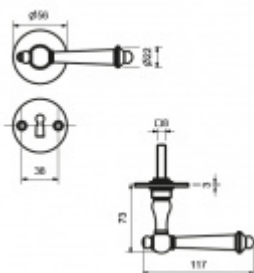

Produktový list

platný k 4. 11. 2024

luxusnikovani.cz
DELIVERED BY EFB

Südmetail Hallein II-R, černá ocel

Sada kování pro interiérové dveře

Sada kování obsahuje spojovací materiál a čtyřhran pro tloušťku dveří 38-42 mm.

Větší tloušťka dveří je možná dle zadání. Příplatek cca 100,- Kč / sada

Čtyřhran u WC zamykání má rozměr 8x8 mm.

klika / klika

[Südmetail Hallein II-R, černá ocel
klika / klika, Cylindrická vložka](#)

DETAIL

5 pracovních dní **2 680 Kč bez DPH**
3 242,8 Kč s DPH

[Südmetail Hallein II-R, černá ocel
klika / klika, Občejný klíč](#)

DETAIL

5 pracovních dní **2 680 Kč bez DPH**
3 242,8 Kč s DPH

[Südmetail Hallein II-R, černá ocel
klika / klika, WC uzamykání, čtyřhran 8 mm](#)

DETAIL

5 pracovních dní **3 083 Kč bez DPH**
3 730,43 Kč s DPH

klika / koule

[Südmetail Hallein II-R, černá ocel
klika / koule, Cylindrická vložka](#)

DETAIL

5 pracovních dní **4 120 Kč bez DPH**
4 985,2 Kč s DPH