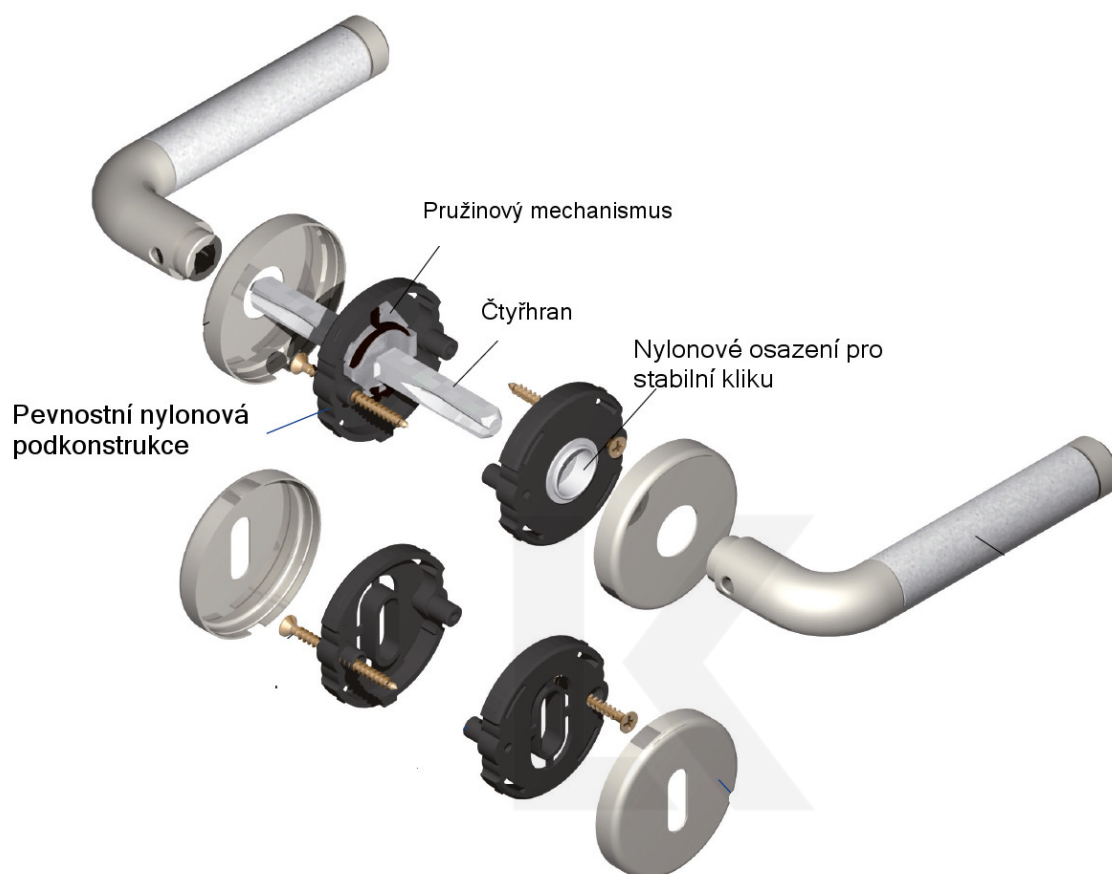

Vaše cena bez DPH

3 183 Kč

Vaše cena s DPH

3 851,43 Kč

Zobrazit produkt

TECHNICKÉ DETAILY