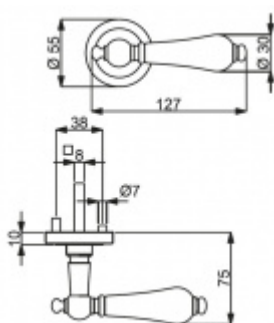

Produktový list

platný k 23. 7. 2024

luxusnikovani.cz
DELIVERED BY EFB

Súdmetall Poseidon-R, chrom/černá keramika klika / klika, WC uzamykání, čtyřhran 8 mm

ID produktu: 3923

PLU: 32.78.2220

Sada kování pro interiérové dveře v objektovém standardu dle EN 1906 (3. třída)

Klika je osazena pevně na rozetě s bajonetovým mechanismem.

Kování je vyrobeno z masivní mosazi s povrchem chrom leštěný v kombinaci s černou keramikou.

- Klika pevně spojená s rozetou a pružinovým mechanismem.

Sada kování obsahuje spojovací materiál a čtyřhran pro tloušťku dveří 38-42 mm.

Větší tloušťka dveří je možná dle zadání. Příplatek cca 100,- Kč / sada

Čtyřhran u WC zamykání má standardně rozměr 8x8 mm. Na poptání lze změnit na 6 mm.