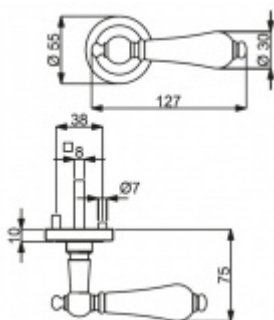

Produktový list

platný k 23. 7. 2024

luxusnikovani.cz
DELIVERED BY EFB

Súdmetall Poseidon-R, chrom/černá keramika Cylindrická vložka, Klika/koule - pravá

ID produktu: 3921

PLU: 32.78.2230

Sada kování pro interiérové dveře v objektovém standardu dle EN 1906 (3. třída)

Klika je osazena pevně na rozetě s bajonetovým mechanismem.

Kování je vyrobeno z masivní mosazi s povrchem chrom leštěný v kombinaci s černou keramikou.

- Klika pevně spojená s rozetou a pružinovým mechanismem.

Sada kování obsahuje spojovací materiál a čtyřhran pro tloušťku dveří 38-42 mm.

Větší tloušťka dveří je možná dle zadání. Příplatek cca 100,- Kč / sada

Čtyřhran u WC zamykání má standardně rozměr 8x8 mm. Na poptání lze změnit na 6 mm.