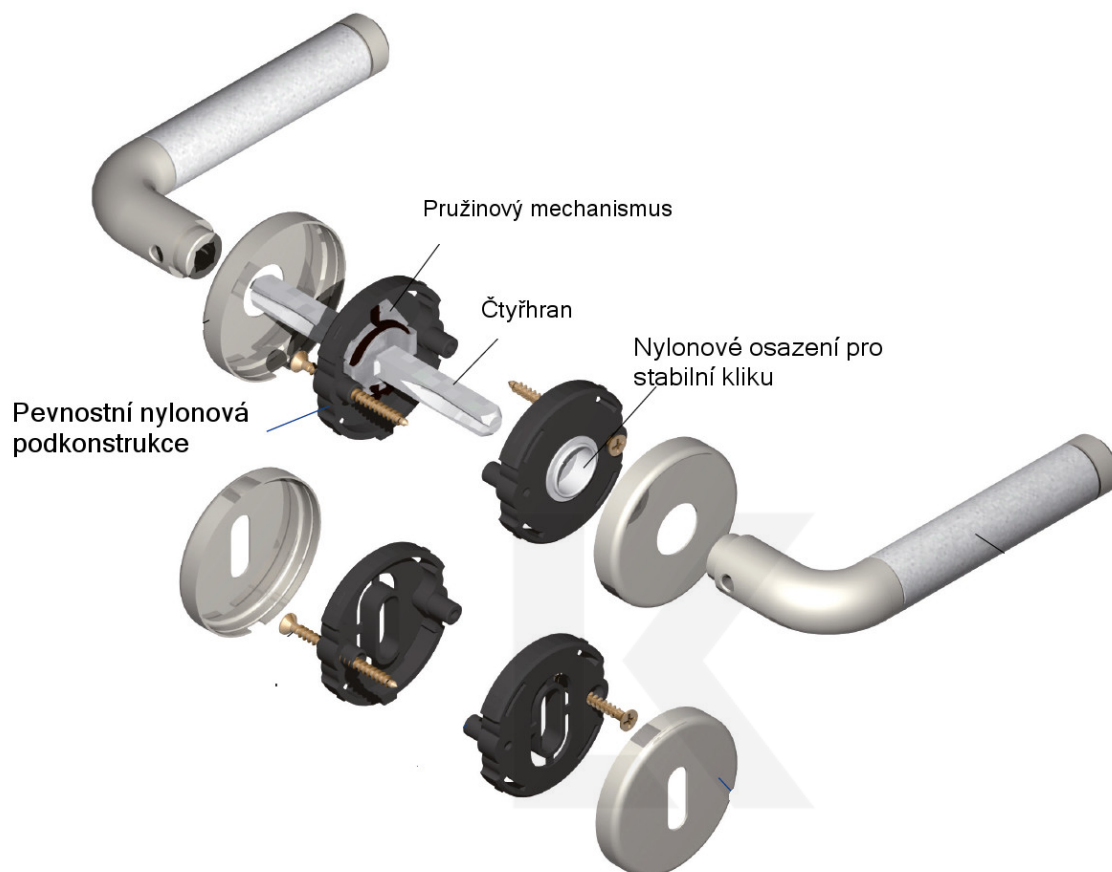

Vaše cena bez DPH

141,19 €

Vaše cena s DPH

170,84 €

Zobrazit produkt

TECHNICKÉ DETAILY