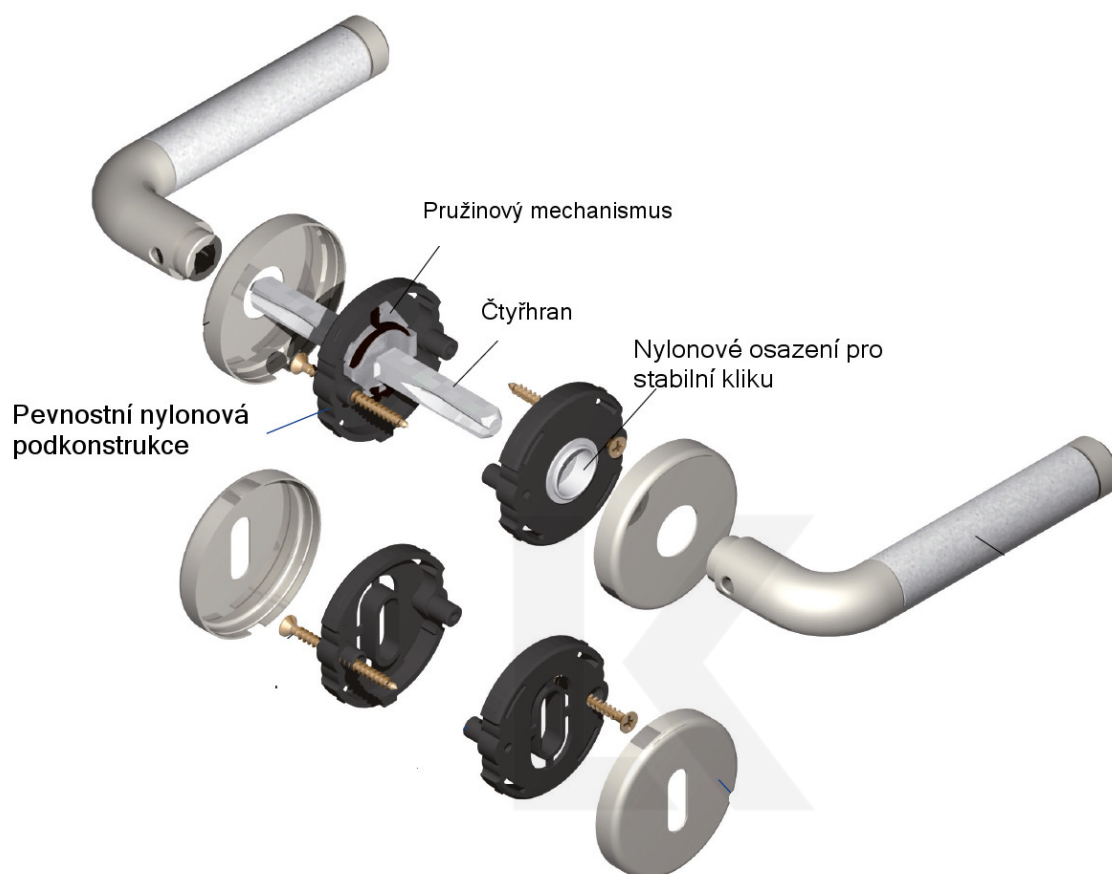

Vaše cena bez DPH

3 318 Kč

Vaše cena s DPH

4 014,78 Kč

Zobrazit produkt

TECHNICKÉ DETAILY