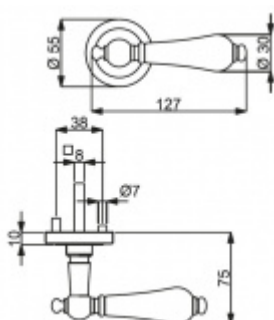

Produktový list

platný k 3. 7. 2024

luxusnikovani.cz
DELIVERED BY EFB

Súdmetall Poseidon-R, chrom/černá keramika Cylindrická vložka, Klika/koule - pravá

ID produktu: 3921

PLU: 32.78.2230

Sada kování pro interiérové dveře v objektovém standardu dle EN 1906 (3. třída)

Klika je osazena pevně na rozetě s bajonetovým mechanismem.

Kování je vyrobeno z masivní mosazi s povrchem chrom leštěný v kombinaci s černou keramikou.

- Klika pevně spojená s rozetou a pružinovým mechanismem.

Sada kování obsahuje spojovací materiál a čtyřhran pro tloušťku dveří 38-42 mm.

Větší tloušťka dveří je možná dle zadání. Příplatek cca 100,- Kč / sada

Čtyřhran u WC zamykání má standardně rozměr 8x8 mm. Na poptání lze změnit na 6 mm.