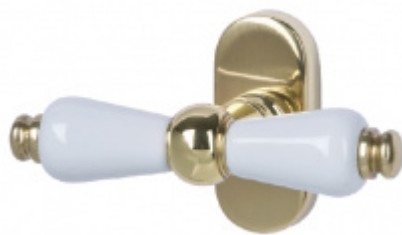

PODOBNÉ PRODUKTY

Süd-Metall

OD OD 55,74 €

5 pracovních dní

**Okenní klika Südmetail
Poseidon, oliva**

Süd-Metall

OD OD 42,13 €

5 pracovních dní