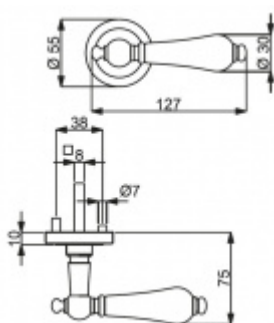

Produktový list

platný k 23. 7. 2024

luxusnikovani.cz
DELIVERED BY EFB

Súdmetall Poseidon-R, chrom/černá keramika klika / klika, Cylindrická vložka

ID produktu: 3920

PLU: 32.78.2210

Sada kování pro interiérové dveře v objektovém standardu dle EN 1906 (3. třída)

Klika je osazena pevně na rozetě s bajonetovým mechanismem.

Kování je vyrobeno z masivní mosazi s povrchem chrom leštěný v kombinaci s černou keramikou.

- Klika pevně spojená s rozetou a pružinovým mechanismem.

Sada kování obsahuje spojovací materiál a čtyřhran pro tloušťku dveří 38-42 mm.

Větší tloušťka dveří je možná dle zadání. Příplatek cca 100,- Kč / sada

Čtyřhran u WC zamykání má standardně rozměr 8x8 mm. Na poptání lze změnit na 6 mm.