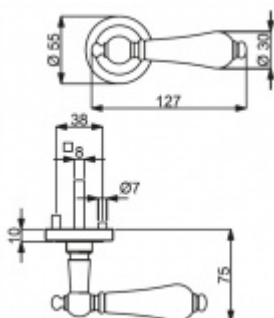

## Súdmetall Poseidon-R, chrom/bílá keramika klika / klika, WC uzamykání, čtyřhran 8 mm

ID produktu: 3905

PLU: 32.78.1920

Sada kování pro interiérové dveře v objektovém standardu dle EN 1906 (3. třída)

Klika je osazena pevně na rozetě s bajonetovým mechanismem.

Kování je vyrobeno z masivní mosazi s povrchem chrom leštěný v kombinaci s bílou keramikou.

- Klika pevně spojená s rozetou a pružinovým mechanismem.

Sada kování obsahuje spojovací materiál a čtyřhran pro tloušťku dveří 38-42 mm.

Větší tloušťka dveří je možná dle zadání. Příplatek cca 100,- Kč / sada

Čtyřhran u WC zamykání má rozměr 8x8 mm.

**Vaše cena bez DPH**

**135,45 €**

[Zobrazit produkt](#)