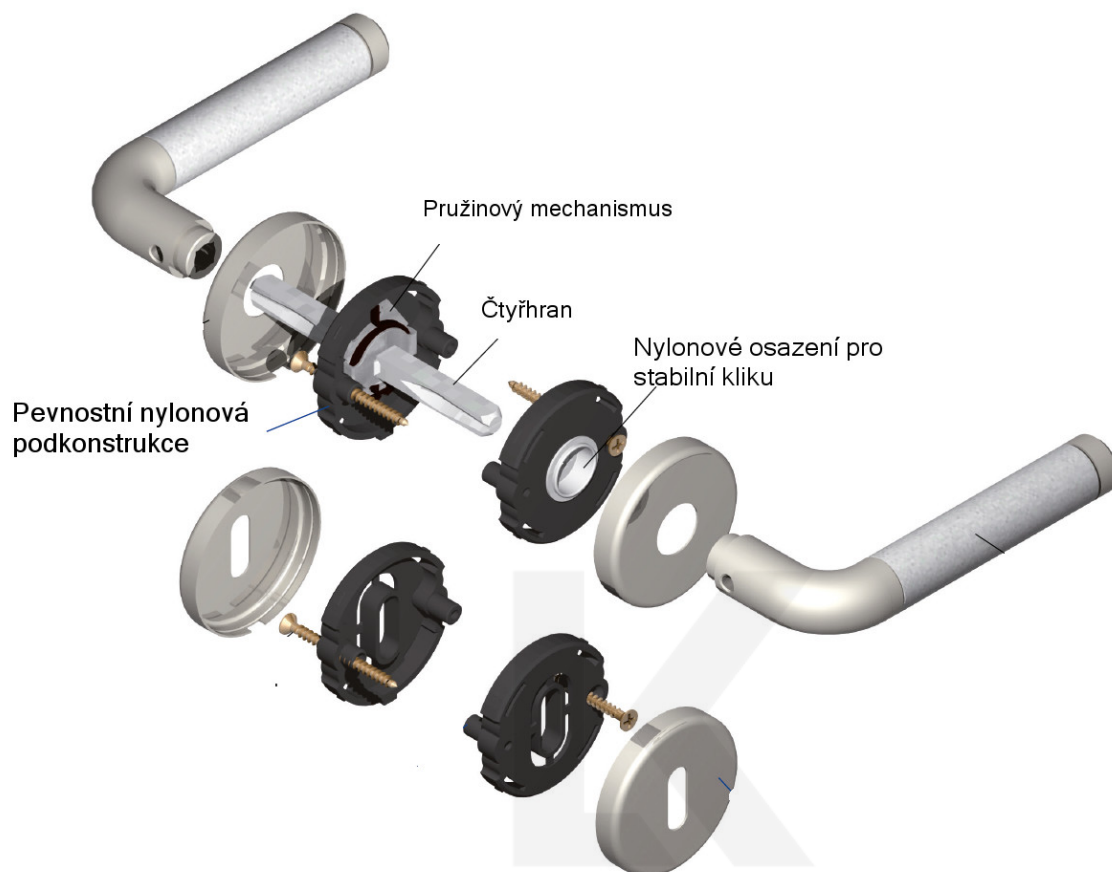

## Súdmetall Poseidon-R, chrom/bílá keramika klika / klika, WC uzamykání, čtyřhran 8 mm

ID produktu: 3905

PLU: 32.78.1920

Sada kování pro interiérové dveře v objektovém standardu dle EN 1906 (3. třída)

Klika je osazena pevně na rozetě s bajonetovým mechanismem.

Kování je vyrobeno z masivní mosazi s povrchem chrom leštěný v kombinaci s bílou keramikou.

- Klika pevně spojená s rozetou a pružinovým mechanismem.

Sada kování obsahuje spojovací materiál a čtyřhran pro tloušťku dveří 38-42 mm.

Větší tloušťka dveří je možná dle zadání. Příplatek cca 100,- Kč / sada

Čtyřhran u WC zamykání má rozměr 8x8 mm.

**Vaše cena bez DPH**

**135,45 €**

[Zobrazit produkt](#)

## TECHNICKÉ DETAILY