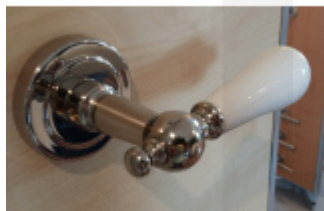

## Súdmetall Poseidon-R, chrom/bílá keramika klika / klika, WC uzamykání, čtyřhran 8 mm

ID produktu: 3905

PLU: 32.78.1920

Sada kování pro interiérové dveře v objektovém standardu dle EN 1906 (3. třída)

Klika je osazena pevně na rozetě s bajonetovým mechanismem.

Kování je vyrobeno z masivní mosazi s povrchem chrom leštěný v kombinaci s bílou keramikou.

- Klika pevně spojená s rozetou a pružinovým mechanismem.

Sada kování obsahuje spojovací materiál a čtyřhran pro tloušťku dveří 38-42 mm.