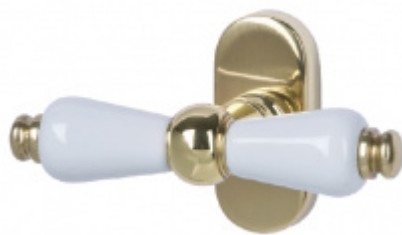

## Súdmetall Poseidon-R, chrom/bílá keramika klika / klika, WC uzamykání, čtyřhran 8 mm

ID produktu: 3905

PLU: 32.78.1920

Sada kování pro interiérové dveře v objektovém standardu dle EN 1906 (3. třída)

Klika je osazena pevně na rozetě s bajonetovým mechanismem.

Kování je vyrobeno z masivní mosazi s povrchem chrom leštěný v kombinaci s bílou keramikou.

- Klika pevně spojená s rozetou a pružinovým mechanismem.

Sada kování obsahuje spojovací materiál a čtyřhran pro tloušťku dveří 38-42 mm.

## PODOBNÉ PRODUKTY

**Okenní klika Südmetail  
Poseidon**

Süd-Metall

---

**OD OD 55,74 €**

5 pracovních dní

**Okenní klika Südmetail  
Poseidon, oliva**

Süd-Metall