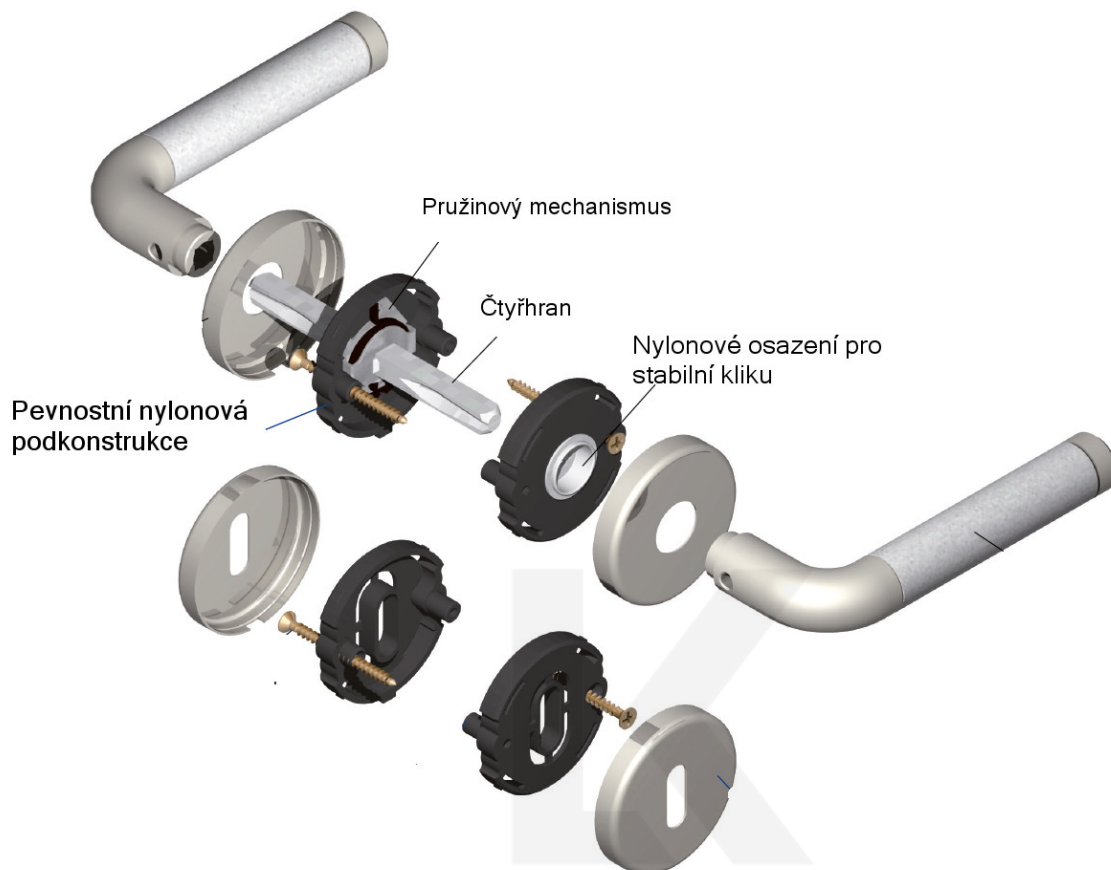

## Südmetal Poseidon-R, chrom/bílá keramika klika / klika, WC uzamykání, čtyřhran 8 mm

ID produktu: 3905

PLU: 32.78.1920

Sada kování pro interiérové dveře v objektovém standardu dle EN 1906 (3. třída)

Klika je osazena pevně na rozetě s bajonetovým mechanismem.

Kování je vyrobeno z masivní mosazi s povrchem chrom leštěný v kombinaci s bílou keramikou.

- Klika pevně spojená s rozetou a pružinovým mechanismem.

Sada kování obsahuje spojovací materiál a čtyřhran pro tloušťku dveří 38-42 mm.

Větší tloušťka dveří je možná dle zadání. Příplatek cca 100,- Kč / sada

Čtyřhran u WC zamykání má rozměr 8x8 mm.

**Vaše cena bez DPH**

**3 183 Kč**

[Zobrazit produkt](#)

## TECHNICKÉ DETAILY