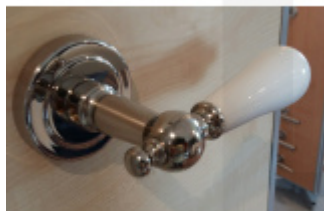

## Südmetal Poseidon-R, chrom/bílá keramika klika / klika, WC uzamykání, čtyřhran 8 mm

ID produktu: 3905

PLU: 32.78.1920

Sada kování pro interiérové dveře v objektovém standardu dle EN 1906 (3. třída)

Klika je osazena pevně na rozetě s bajonetovým mechanismem.

Kování je vyrobeno z masivní mosazi s povrchem chrom leštěný v kombinaci s bílou keramikou.

- Klika pevně spojená s rozetou a pružinovým mechanismem.

Sada kování obsahuje spojovací materiál a čtyřhran pro tloušťku dveří 38-42 mm.