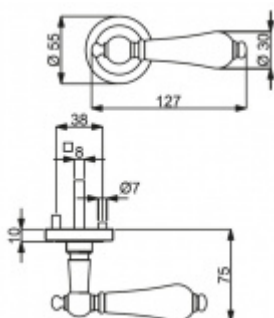

## Südmetal Poseidon-R, chrom/bílá keramika klika / klika, WC uzamykání, čtyřhran 8 mm

ID produktu: 3905

PLU: 32.78.1920

Sada kování pro interiérové dveře v objektovém standardu dle EN 1906 (3. třída)

Klika je osazena pevně na rozetě s bajonetovým mechanismem.

Kování je vyrobeno z masivní mosazi s povrchem chrom leštěný v kombinaci s bílou keramikou.

- Klika pevně spojená s rozetou a pružinovým mechanismem.

Sada kování obsahuje spojovací materiál a čtyřhran pro tloušťku dveří 38-42 mm.

Větší tloušťka dveří je možná dle zadání. Příplatek cca 100,- Kč / sada

Čtyřhran u WC zamykání má rozměr 8x8 mm.

**Vaše cena bez DPH**

**3 183 Kč**

[Zobrazit produkt](#)