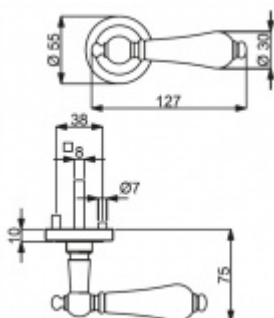

Klika je osazena pevně na rozetě s bajonetovým mechanismem.

Kování je vyrobeno z masivní mosazi s povrchem chrom leštěný v kombinaci s bílou keramikou.

- Klika pevně spojená s rozetou a pružinovým mechanismem.

Sada kování obsahuje spojovací materiál a čtyřhran pro tloušťku dveří 38-42 mm.

Větší tloušťka dveří je možná dle zadání. Příplatek cca 100,- Kč / sada

Čtyřhran u WC zamykání má rozměr 8x8 mm.

Vaše cena bez DPH