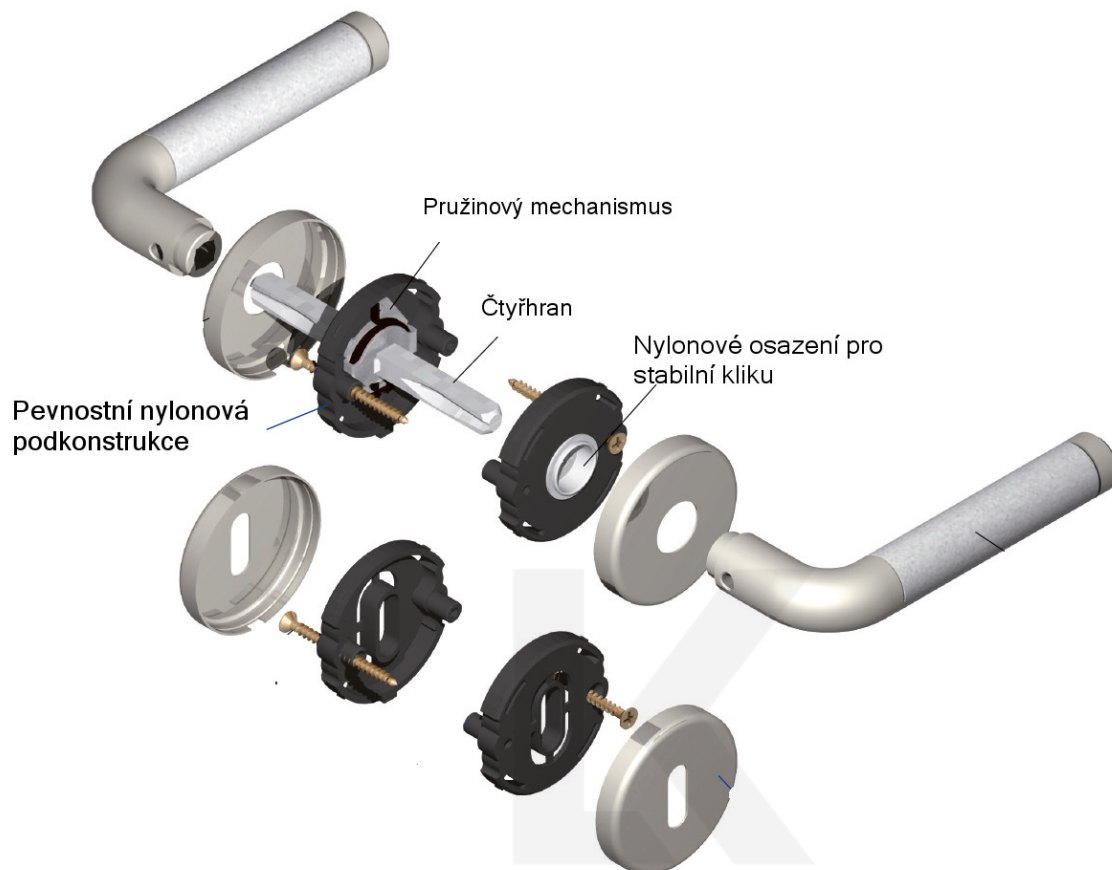

[Zobrazit produkt](#)

TECHNICKÉ DETAILY