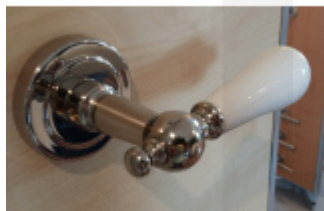

Produktový list

platný k 23. 7. 2024

luxusnikovani.cz
DELIVERED BY EFB

Súdmetall Poseidon-R, chrom/bílá keramika Cylindrická vložka, Klika/koule - levá

ID produktu: 3904

PLU: 32.78.1940

Sada kování pro interiérové dveře v objektovém standardu dle EN 1906 (3. třída)

Klika je osazena pevně na rozetě s bajonetovým mechanismem.

Kování je vyrobeno z masivní mosazi s povrchem chrom leštěný v kombinaci s bílou keramikou.

- Klika pevně spojená s rozetou a pružinovým mechanismem.

Sada kování obsahuje spojovací materiál a čtyřhran pro tloušťku dveří 38-42 mm.

Větší tloušťka dveří je možná dle zadání. Příplatek cca 100,- Kč / sada

Čtyřhran u WC zamykání má rozměr 8x8 mm.

Vaše cena bez DPH