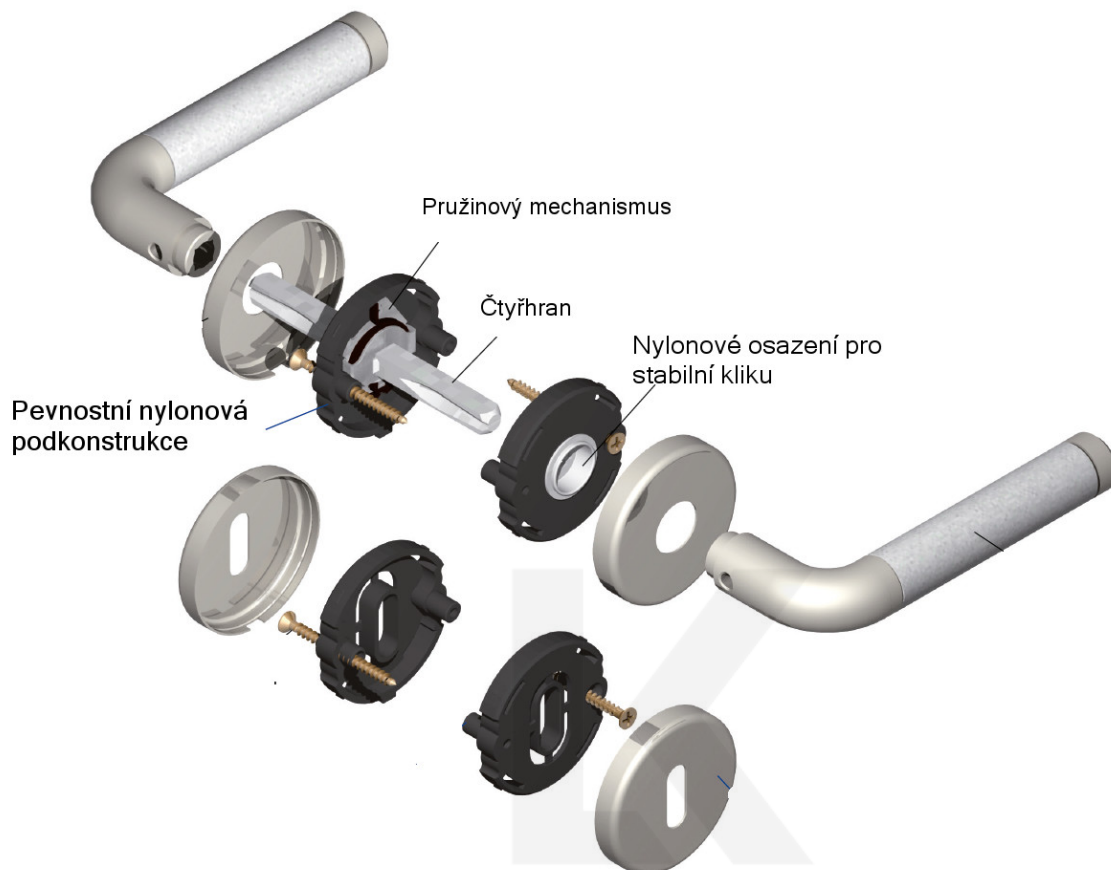

TECHNICKÉ DETAILY