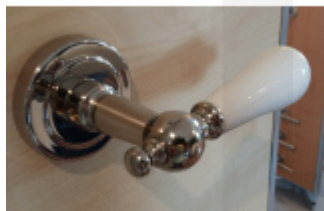

Produktový list

platný k 23. 7. 2024

luxusnikovani.cz
DELIVERED BY EFB

Súdmetall Poseidon-R, chrom/bílá keramika klika / klika, Cylindrická vložka

ID produktu: 3902

PLU: 32.78.1910

Sada kování pro interiérové dveře v objektovém standardu dle EN 1906 (3. třída)

Klika je osazena pevně na rozetě s bajonetovým mechanismem.

Kování je vyrobeno z masivní mosazi s povrchem chrom leštěný v kombinaci s bílou keramikou.

- Klika pevně spojená s rozetou a pružinovým mechanismem.

Sada kování obsahuje spojovací materiál a čtyřhran pro tloušťku dveří 38-42 mm.

Větší tloušťka dveří je možná dle zadání. Příplatek cca 100,- Kč / sada

Čtyřhran u WC zamykání má rozměr 8x8 mm.

Vaše cena bez DPH