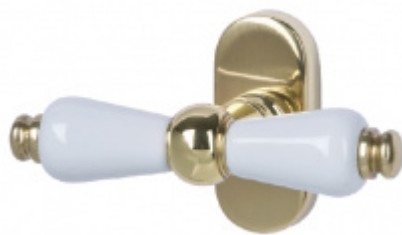

PODOBNÉ PRODUKTY

Süd-Metall

OD OD 1 310 Kč

5 pracovních dní

**Okenní klika Südmetail
Poseidon, oliva**

Süd-Metall

OD OD 990 Kč

5 pracovních dní