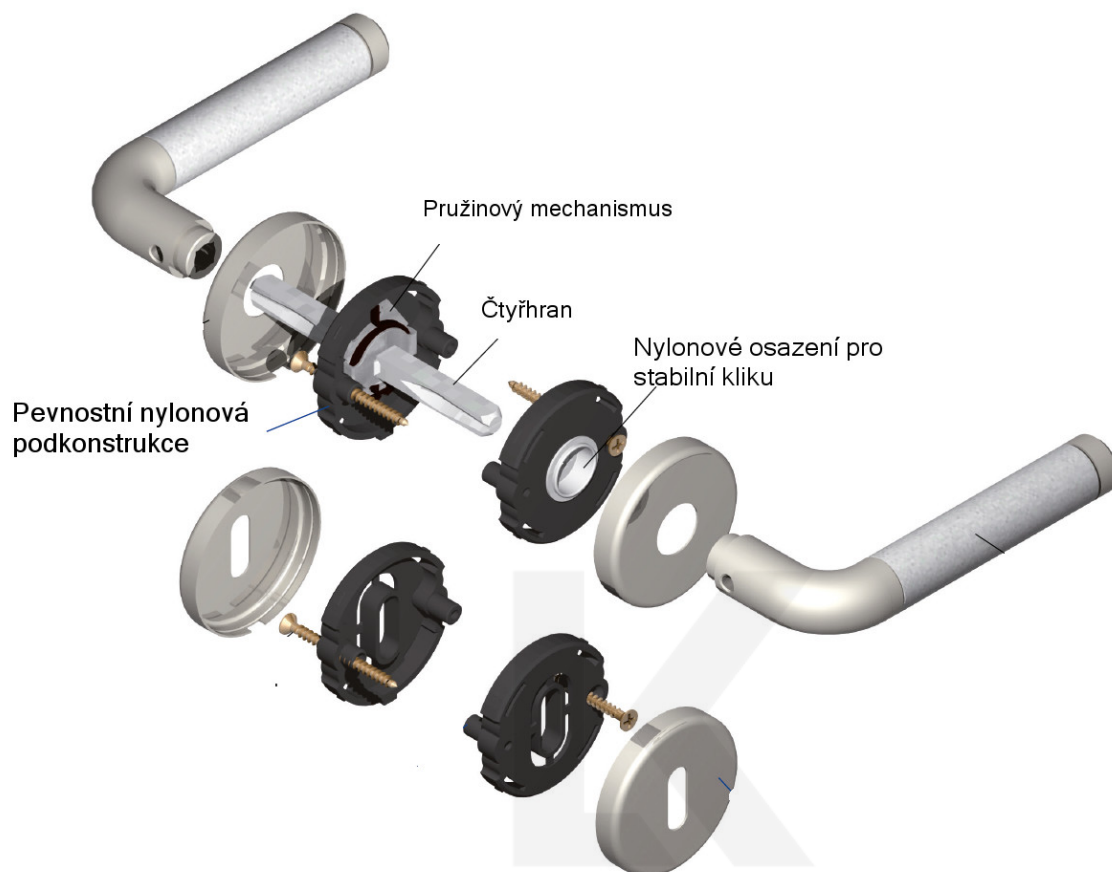

[Zobrazit produkt](#)

TECHNICKÉ DETAILY