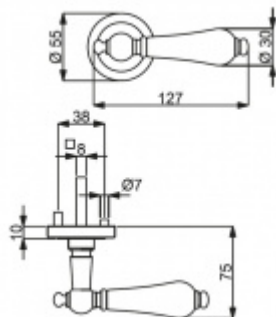

Produktový list

platný k 3. 7. 2024

luxusnikovani.cz
DELIVERED BY EFB