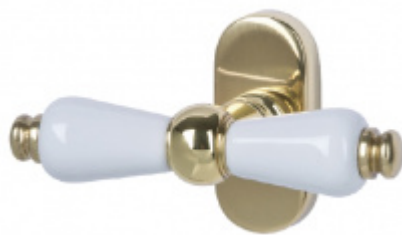

Produktový list

platný k 3. 7. 2024

luxusnikovani.cz
DELIVERED BY EFB

Südmetail Poseidon-R, chrom/bílá keramika

Sada kování pro interiérové dveře v objektovém standardu dle EN 1906 (3. třída)

Klika je osazena pevně na rozetě s bajonetovým mechanismem.

Kování je vyrobeno z masivní mosazi s povrchem chrom leštěný v kombinaci s bílou keramikou.

- Klika pevně spojená s rozetou a pružinovým mechanismem.

Sada kování obsahuje spojovací materiál a čtyřhran pro tloušťku dveří 38-42 mm.

Větší tloušťka dveří je možná dle zadání. Příplatek cca 100,- Kč / sada

Čtyřhran u WC zamykání má rozměr 8x8 mm.

Klika/koule - levá

[Südmetail Poseidon-R, chrom/bílá keramika](#)
[Cylindrická vložka, Klika/koule - levá](#)

PODOBNÉ PRODUKTY

**Okenní klika Südmetail
Poseidon**

Süd-Metall

OD OD 1 310 Kč

5 pracovních dní

**Okenní klika Südmetail
Poseidon, oliva**

Süd-Metall

OD OD 990 Kč