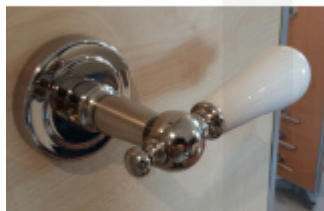

Produktový list

platný k 3. 7. 2024

luxusnikovani.cz
DELIVERED BY EFB

Südmetail Poseidon-R, chrom/bílá keramika

Sada kování pro interiérové dveře v objektovém standardu dle EN 1906 (3. třída)

Klika je osazena pevně na rozetě s bajonetovým mechanismem.

Kování je vyrobeno z masivní mosazi s povrchem chrom leštěný v kombinaci s bílou keramikou.

- Klika pevně spojená s rozetou a pružinovým mechanismem.

Sada kování obsahuje spojovací materiál a čtyřhran pro tloušťku dveří 38-42 mm.

Větší tloušťka dveří je možná dle zadání. Příplatek cca 100,- Kč / sada

Čtyřhran u WC zamykání má rozměr 8x8 mm.

Klika/koule - levá

[Südmetail Poseidon-R, chrom/bílá keramika](#)
[Cylindrická vložka, Klika/koule - levá](#)