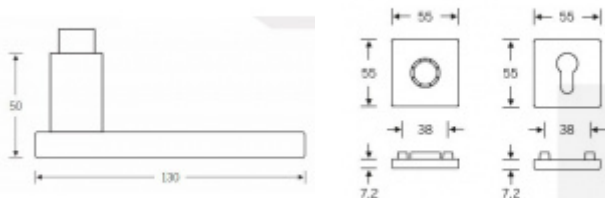

**FSB**

ID produktu: 39

**Design: Johannes Potente**

Tvar kliky připomíná úzké dveře. Je to model pro milovníky čistého designu. Dostupné jsou varianty jsou v hliníku a nerez.

Objektová třída 4. dle EN 1906