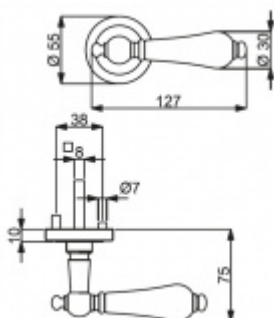

## Súdmetall Poseidon-R, mosaz/bílá keramika Cylindrická vločka, Klika/koule - pravá

ID produktu: 3891

PLU: 32.78.2030

Sada kování pro interiérové dveře v objektovém standardu dle EN 1906 (3. třída)

Kování je vyrobeno z masivní mosazi s leštěným povrchem v kombinaci s bílou keramikou.

- Klika pevně spojená s rozetou a pružinovým mechanismem.

Sada kování obsahuje spojovací materiál a čtyřhran pro tloušťku dveří 38-42 mm.

Větší tloušťka dveří je možná dle zadání. Příplatek cca 100,- Kč / sada

Čtyřhran u WC zamykání má standardně rozměr 8x8 mm. Na poptání lze změnit na 6 mm.

**Vaše cena bez DPH**

**121,83 €**

Vaše cena s DPH

147,41 €