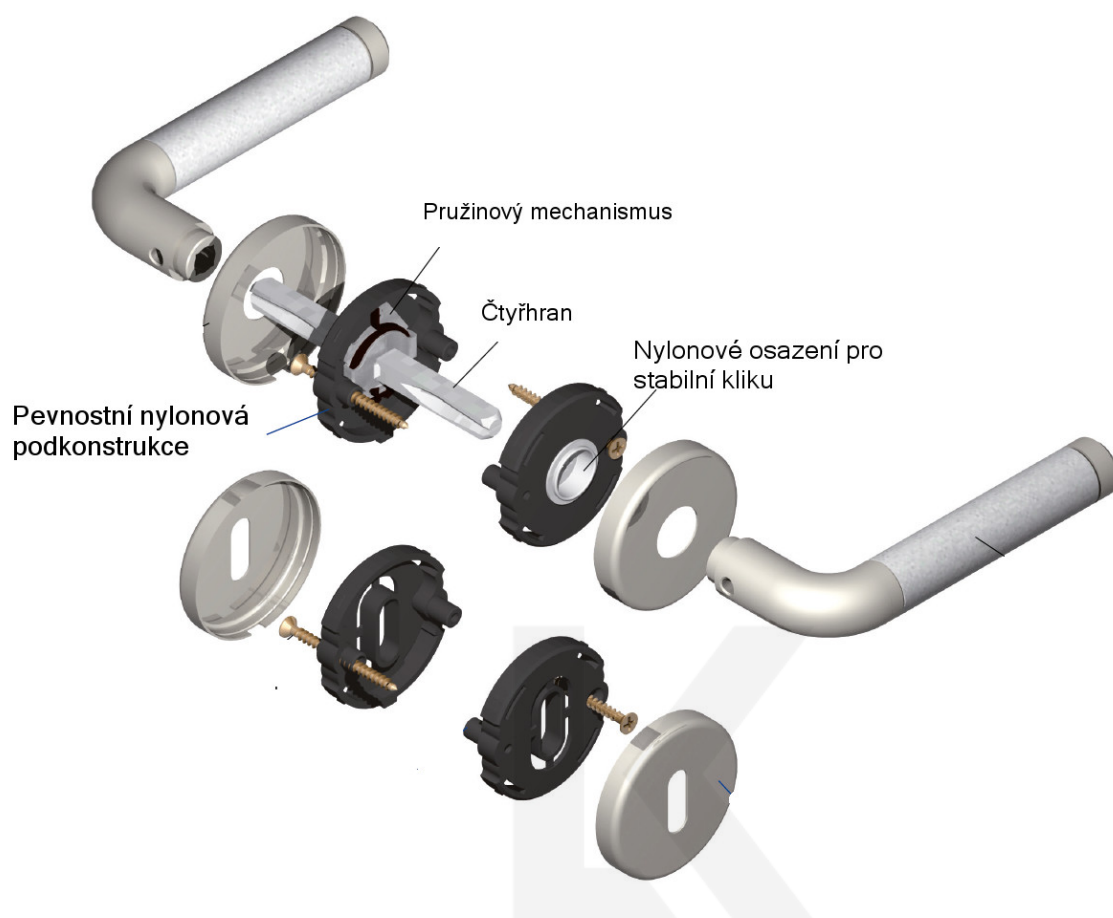

## Súdmetall Poseidon-R, mosaz/bílá keramika Cylindrická vločka, Klika/koule - pravá

ID produktu: 3891

PLU: 32.78.2030

Sada kování pro interiérové dveře v objektovém standardu dle EN 1906 (3. třída)

Kování je vyrobeno z masivní mosazi s leštěným povrchem v kombinaci s bílou keramikou.

- Klika pevně spojená s rozetou a pružinovým mechanismem.

Sada kování obsahuje spojovací materiál a čtyřhran pro tloušťku dveří 38-42 mm.

Větší tloušťka dveří je možná dle zadání. Příplatek cca 100,- Kč / sada

Čtyřhran u WC zamykání má standardně rozměr 8x8 mm. Na poptání lze změnit na 6 mm.

**Vaše cena bez DPH**

**121,83 €**

Vaše cena s DPH

147,41 €

## TECHNICKÉ DETAILY