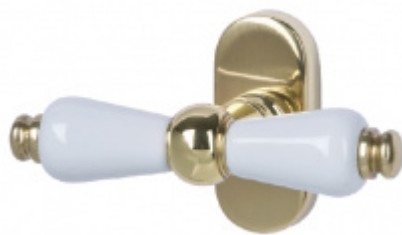

PODOBNÉ PRODUKTY

Okenní klika Súdmetall Poseidon

Süd-Metall

OD OD 55,74 €

5 pracovních dní

Okenní klika Súdmetall Poseidon, oliva

Süd-Metall

OD OD 42,13 €

5 pracovních dní