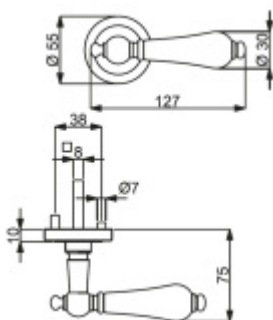

Produktový list

platný k 25. 8. 2024

luxusnikovani.cz
DELIVERED BY EFB