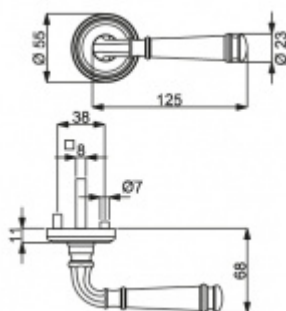

## Súdmetall Montana-R, leštěný chrom/nerez vzhled

Sada kování pro interiérové dveře v objektovém standardu dle EN 1906 (3. třída)

Klika je osazena pevně na rozetě s bajonetovým mechanismem.

Kování je vyrobeno z masivní mosazi s povrchem nerez vzhled nebo chrom.

Sada kování obsahuje spojovací materiál a čtyřhran pro tloušťku dveří 38-42 mm.

Větší tloušťka dveří je možná dle zadání. Příplatek cca 100,- Kč / sada

Čtyřhran u WC zamykání má standardně rozměr 8x8 mm. Na poptání lze změnit na 6 mm.