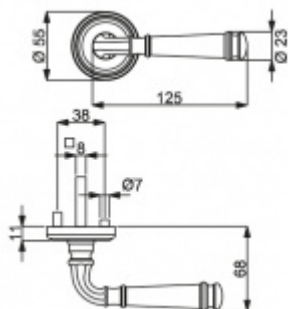

Sada kování pro interiérové dveře v objektovém standardu dle EN 1906 (3. třída)

Klika je osazena pevně na rozetě s bajonetovým mechanismem.

Kování je vyrobeno z masivní mosazi s povrchem nerez vzhled nebo chrom.

Kování je možné použít také pro interiérové dveře s vysokým zatížením ve veřejných objektech.

- 12 let záruka na funkci
- Objektové provedení i pro standardní interiérové dveře
- Ocelová konstrukce pod rozetami
- Extrémně rychlá a bezchybná montáž
- Klika pevně spojená s rozetou a pružinovým mechanismem.

Sada kování obsahuje spojovací materiál a čtyřhran pro tloušťku dveří 38-42 mm.

Větší tloušťka dveří je možná dle zadání. Příplatek cca 100,- Kč / sada

Čtyřhran u WC zamykání má standardně rozměr 8x8 mm. Na poptání lze změnit na 6 mm.