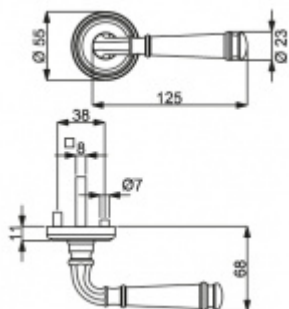

Produktový list

platný k 23. 7. 2024

luxusnikovani.cz
DELIVERED BY EFB

Südmetal Montana-R mosaz leštěná klika / klika, WC uzamykání, čtyřhran 8 mm

ID produktu: 3881

PLU: 32.52.4640

Sada kování pro interiérové dveře v objektovém standardu dle EN 1906 (3. třída)

Klika je osazena pevně na rozetě s bajonetovým mechanismem.

Kování je vyrobeno z masivní mosazi s lesklým povrchem.

Kování je možné použít také pro interiérové dveře s vysokým zatížením ve veřejných objektech.

Sada kování obsahuje spojovací materiál a čtyřhran pro tloušťku dveří 38-42 mm.

Větší tloušťka dveří je možná dle zadání. Příplatek cca 100,- Kč / sada

Čtyřhran u WC zamykání má standardně rozměr 8x8 mm. Na poptání lze změnit na 6 mm.