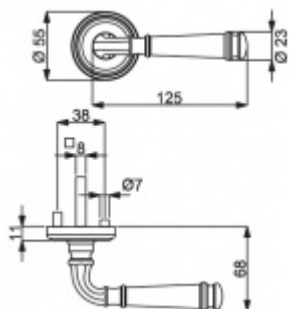

## Südmetal Montana-R mosaz leštěná klika / klika, WC uzamykání, čtyřhran 8 mm

ID produktu: 3881

PLU: 32.52.4640

Sada kování pro interiérové dveře v objektovém standardu dle EN 1906 (3. třída)

Klika je osazena pevně na rozetě s bajonetovým mechanismem.

Sada kování obsahuje spojovací materiál a čtyřhran pro tloušťku dveří 38-42 mm.

Větší tloušťka dveří je možná dle zadání. Příplatek cca 100,- Kč / sada

Čtyřhran u WC zamykání má standardně rozměr 8x8 mm. Na poptání lze změnit na 6 mm.