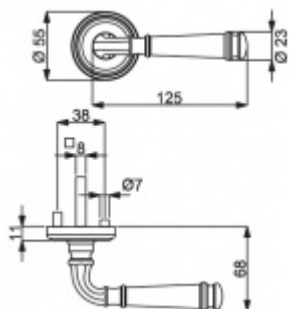

## Südmetal Montana-R mosaz leštěná Cylindrická vložka, Klika/koule - levá

ID produktu: 3880

PLU: 32.52.4630

Sada kování pro interiérové dveře v objektovém standardu dle EN 1906 (3. třída)

Klika je osazena pevně na rozetě s bajonetovým mechanismem.

Sada kování obsahuje spojovací materiál a čtyřhran pro tloušťku dveří 38-42 mm.

Větší tloušťka dveří je možná dle zadání. Příplatek cca 100,- Kč / sada

Čtyřhran u WC zamykání má standardně rozměr 8x8 mm. Na poptání lze změnit na 6 mm.