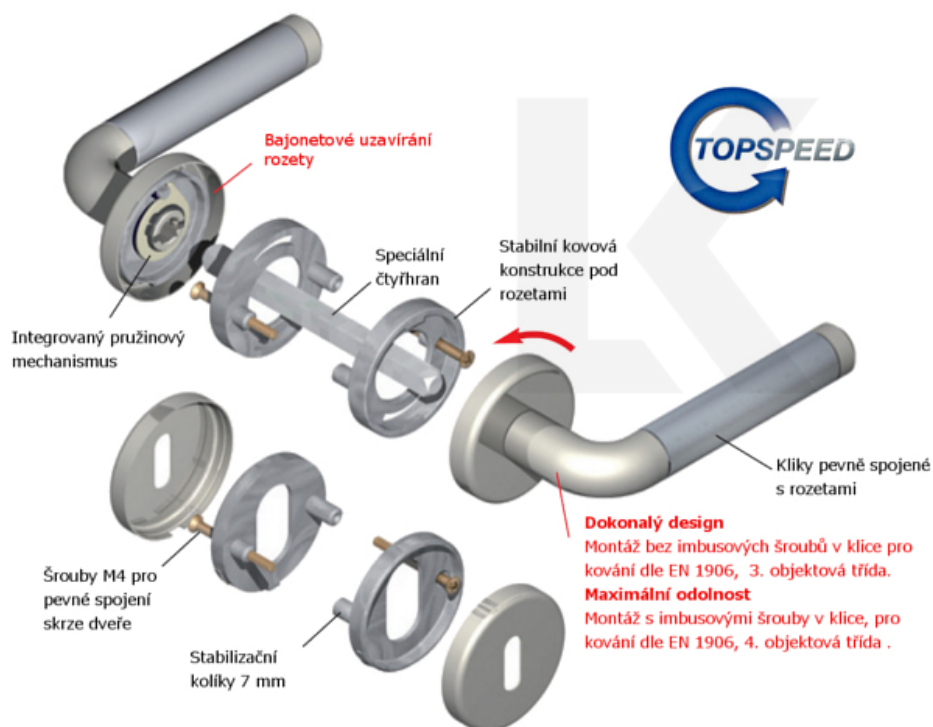

Südmetail Montana-R mosaz leštěná klika / klika, Cylindrická vločka

ID produktu: 3878

PLU: 32.52.4610

Sada kování pro interiérové dveře v objektovém standardu dle EN 1906 (3. třída)

Klika je osazena pevně na rozetě s bajonetovým mechanismem.

Sada kování obsahuje spojovací materiál a čtyřhran pro tloušťku dveří 38-42 mm.

Větší tloušťka dveří je možná dle zadání. Příplatek cca 100,- Kč / sada

Čtyřhran u WC zamykání má standardně rozměr 8x8 mm. Na poptání lze změnit na 6 mm.

Vaše cena bez DPH

100,21 €

Vaše cena s DPH

121,26 €

Zobrazit produkt

TECHNICKÉ DETAILY

PODOBNÉ PRODUKTY

**Südmetail Montana-R,
leštěný chrom/nerez
vzhled**