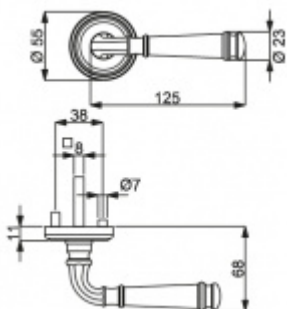

## Südmetail Montana-R mosaz leštěná klika / klika, Obyčejný klíč

ID produktu: 3877

PLU: 32.52.4600

Sada kování pro interiérové dveře v objektovém standardu dle EN 1906 (3. třída)

Klika je osazena pevně na rozetě s bajonetovým mechanismem.

Sada kování obsahuje spojovací materiál a čtyřhran pro tloušťku dveří 38-42 mm.

Větší tloušťka dveří je možná dle zadání. Příplatek cca 100,- Kč / sada

Čtyřhran u WC zamykání má standardně rozměr 8x8 mm. Na poptání lze změnit na 6 mm.