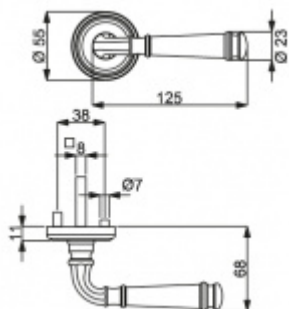

Klika je osazena pevně na rozetě s bajonetovým mechanismem.

Kování je vyrobeno z masivní mosazi s lesklým povrchem.

Kování je možné použít také pro interiérové dveře s vysokým zatížením ve veřejných objektech.

Sada kování obsahuje spojovací materiál a čtyřhran pro tloušťku dveří 38-42 mm.

Větší tloušťka dveří je možná dle zadání. Příplatek cca 100,- Kč / sada

Čtyřhran u WC zamykání má standardně rozměr 8x8 mm. Na poptání lze změnit na 6 mm.