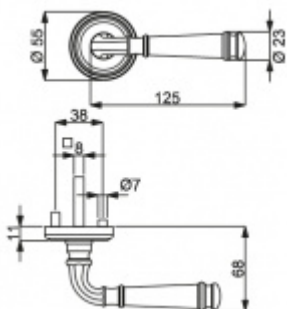

## Südmetal Montana-R mosaz leštěná

Sada kování pro interiérové dveře v objektovém standardu dle EN 1906 (3. třída)

Klika je osazena pevně na rozetě s bajonetovým mechanismem.

Kování je vyrobeno z masivní mosazi s lesklým povrchem.

Sada kování obsahuje spojovací materiál a čtyřhran pro tloušťku dveří 38-42 mm.

Větší tloušťka dveří je možná dle zadání. Příplatek cca 100,- Kč / sada

Čtyřhran u WC zamykání má standardně rozměr 8x8 mm. Na poptání lze změnit na 6 mm.