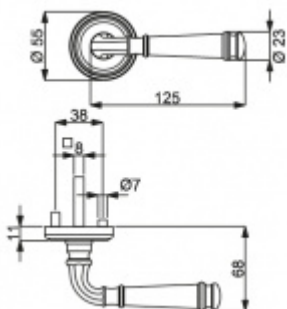

Produktový list

platný k 23. 7. 2024

luxusnikovani.cz
DELIVERED BY EFB

Südmetal Montana-R mosaz leštěná

Sada kování pro interiérové dveře v objektovém standardu dle EN 1906 (3. třída)

Klika je osazena pevně na rozetě s bajonetovým mechanismem.

Sada kování obsahuje spojovací materiál a čtyřhran pro tloušťku dveří 38-42 mm.

Větší tloušťka dveří je možná dle zadání. Příplatek cca 100,- Kč / sada

Čtyřhran u WC zamykání má standardně rozměr 8x8 mm. Na poptání lze změnit na 6 mm.

Klika/koule - levá

[Südmetail Montana-R mosaz leštěná
Cylindrická vložka, Klika/koule - levá](#)

DETAIL

5 pracovních dní **2 890 Kč bez DPH**
3 496,9 Kč s DPH

Klika/koule - pravá

[Südmetail Montana-R mosaz leštěná
Cylindrická vložka, Klika/koule - pravá](#)