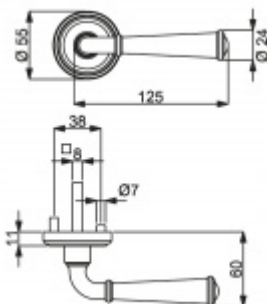

Südmetail Nebraska-R, leštěný chrom/nerez vzhled

PZ

WC

Knopf

Sada kování pro interiérové dveře v objektovém standardu dle EN 1906 (3. třída)

Klika je osazena pevně na rozetě s bajonetovým mechanismem.

Kování je vyrobeno z masivní mosazi s povrchem nerez vzhled nebo chrom.

Kování je možné použít také pro interiérové dveře s vysokým zatížením ve veřejných objektech.

- 12 let záruka na funkci
- Objektové provedení i pro standardní interiérové dveře
- Ocelová konstrukce pod rozetami
- Extrémně rychlá a bezchybná montáž
- Klika pevně spojená s rozetou a pružinovým mechanismem.

Sada kování obsahuje spojovací materiál a čtyřhran pro tloušťku dveří 38-42 mm.

Větší tloušťka dveří je možná dle zadání. Příplatek cca 100,- Kč / sada

Čtyřhran u WC zamykání má standardně rozměr 8x8 mm. Na poptání lze změnit na 6 mm.