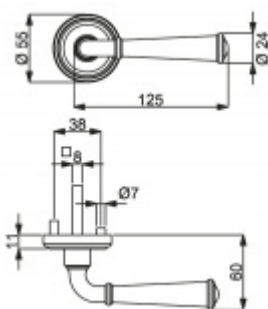

## Südmetail Nebraska-R mosaz leštěná klika / klika, WC uzamykání, čtyřhran 8 mm

ID produktu: 3869

PLU: 32.52.4040

Sada kování pro interiérové dveře v objektovém standardu dle EN 1906 (3. třída)

Klika je osazena pevně na rozetě s bajonetovým mechanismem.

Sada kování obsahuje spojovací materiál a čtyřhran pro tloušťku dveří 38-42 mm.

Větší tloušťka dveří je možná dle zadání. Příplatek cca 100,- Kč / sada

Čtyřhran u WC zamykání má standardně rozměr 8x8 mm. Na poptání lze změnit na 6 mm.