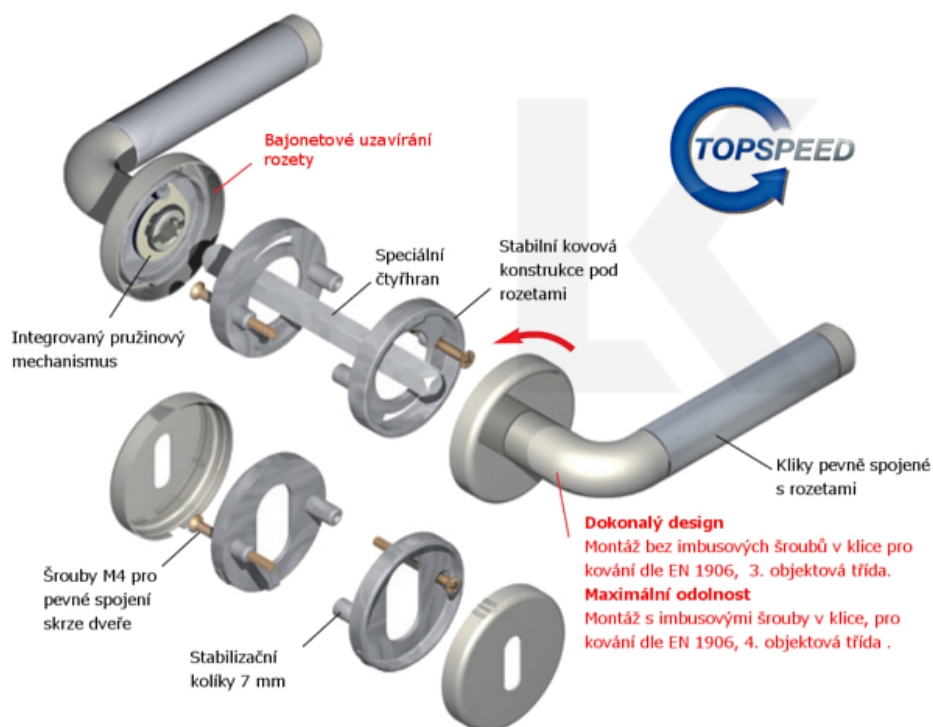

Südmetail Nebraska-R mosaz leštěná klika / klika, Cylindrická vločka

ID produktu: 3866

PLU: 32.52.4010

Sada kování pro interiérové dveře v objektovém standardu dle EN 1906 (3. třída)

Klika je osazena pevně na rozetě s bajonetovým mechanismem.

Kování je vyrobeno z masivní mosazi s lesklým povrchem.

Kování je možné použít také pro interiérové dveře s vysokým zatížením ve veřejných objektech.

- 12 let záruka na funkci
- Objektové provedení i pro standardní interiérové dveře
- Ocelová konstrukce pod rozetami
- Extrémně rychlá a bezchybná montáž
- Klika pevně spojená s rozetou a pružinovým mechanismem.

Sada kování obsahuje spojovací materiál a čtyřhran pro tloušťku dveří 38-42 mm.

Větší tloušťka dveří je možná dle zadání. Příplatek cca 100,- Kč / sada

Čtyřhran u WC zamykání má standardně rozměr 8x8 mm. Na poptání lze změnit na 6 mm.

Vaše cena bez DPH

100,21 €

Vaše cena s DPH

121,26 €

Zobrazit produkt

TECHNICKÉ DETAILY

PODOBNÉ PRODUKTY

**Okenní klika Südmetail
Nebraska**