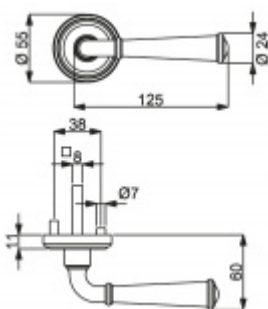

Klika je osazena pevně na rozetě s bajonetovým mechanismem.

Kování je vyrobeno z masivní mosazi s lesklým povrchem.

Kování je možné použít také pro interiérové dveře s vysokým zatížením ve veřejných objektech.

Sada kování obsahuje spojovací materiál a čtyřhran pro tloušťku dveří 38-42 mm.

Větší tloušťka dveří je možná dle zadání. Příplatek cca 100,- Kč / sada

Čtyřhran u WC zamykání má standardně rozměr 8x8 mm. Na poptání lze změnit na 6 mm.