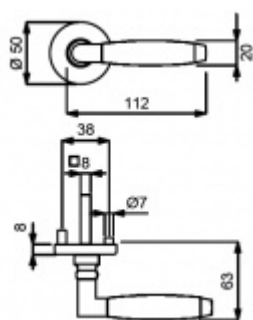

Kování je vyrobeno z masivní mosazi s chrom satin povrchem v kombinaci se dřevem borovice v černém laku.

- Klika pevně spojená s rozetou a pružinovým mechanismem.

Sada kování obsahuje spojovací materiál a čtyřhran pro tloušťku dveří 38-42 mm.

Větší tloušťka dveří je možná dle zadání. Příplatek cca 100,- Kč / sada

Čtyřhran u WC zamykání má standardně rozměr 8x8 mm. Na poptání lze změnit na 6 mm.

Klika/koule - levá

[Südmetail TON-R, chrom satin/černý lak](#)
[Cylindrická vložka, Klika/koule - levá](#)