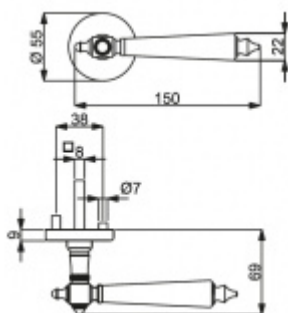

Produktový list

platný k 3. 7. 2024

luxusnikovani.cz
DELIVERED BY EFB

P2

WC

Knopf

Súdmetall Thor-R, chrom/černý lak klika / klika, WC uzamykání, čtyřhran 8 mm

ID produktu: 3857

PLU: 32.76.6240

Sada kování pro interiérové dveře v objektovém standardu dle EN 1906 (3. třída)

Klika je osazena pevně na rozetě s bajonetovým mechanismem.

Kování je vyrobeno z masivní mosazi s chromovým povrchem a černém laku.

- Klika pevně spojená s rozetou a pružinovým mechanismem.

Sada kování obsahuje spojovací materiál a čtyřhran pro tloušťku dveří 38-42 mm.

Větší tloušťka dveří je možná dle zadání. Příplatek cca 100,- Kč / sada

Čtyřhran u WC zamykání má standardně rozměr 8x8 mm. Na poptání lze změnit na 6 mm.