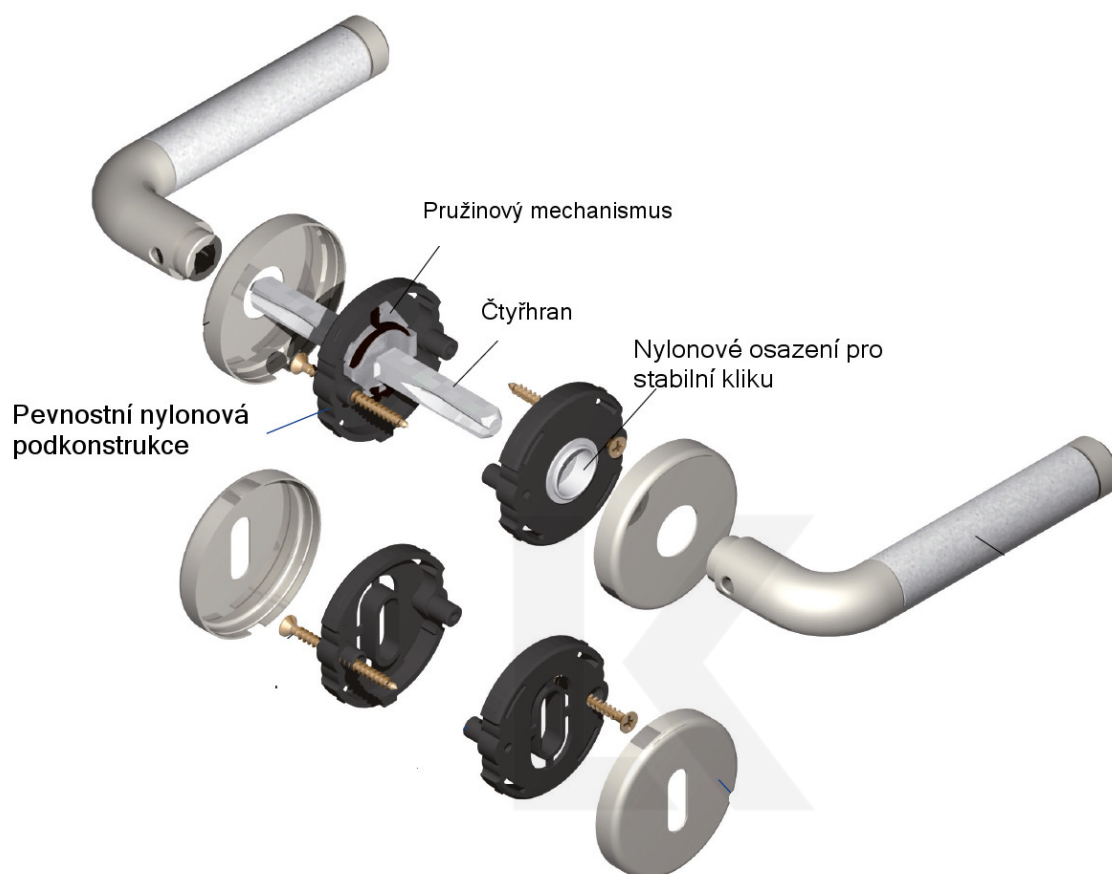

- Klika pevně spojená s rozetou a pružinovým mechanismem.

Sada kování obsahuje spojovací materiál a čtyřhran pro tloušťku dveří 38-42 mm.

Větší tloušťka dveří je možná dle zadání. Příplatek cca 100,- Kč / sada

Čtyřhran u WC zamykání má standardně rozměr 8x8 mm. Na poptání lze změnit na 6 mm.

Vaše cena bez DPH

100,77 €

Vaše cena s DPH

121,93 €

Zobrazit produkt

TECHNICKÉ DETAILY

PODOBNÉ PRODUKTY