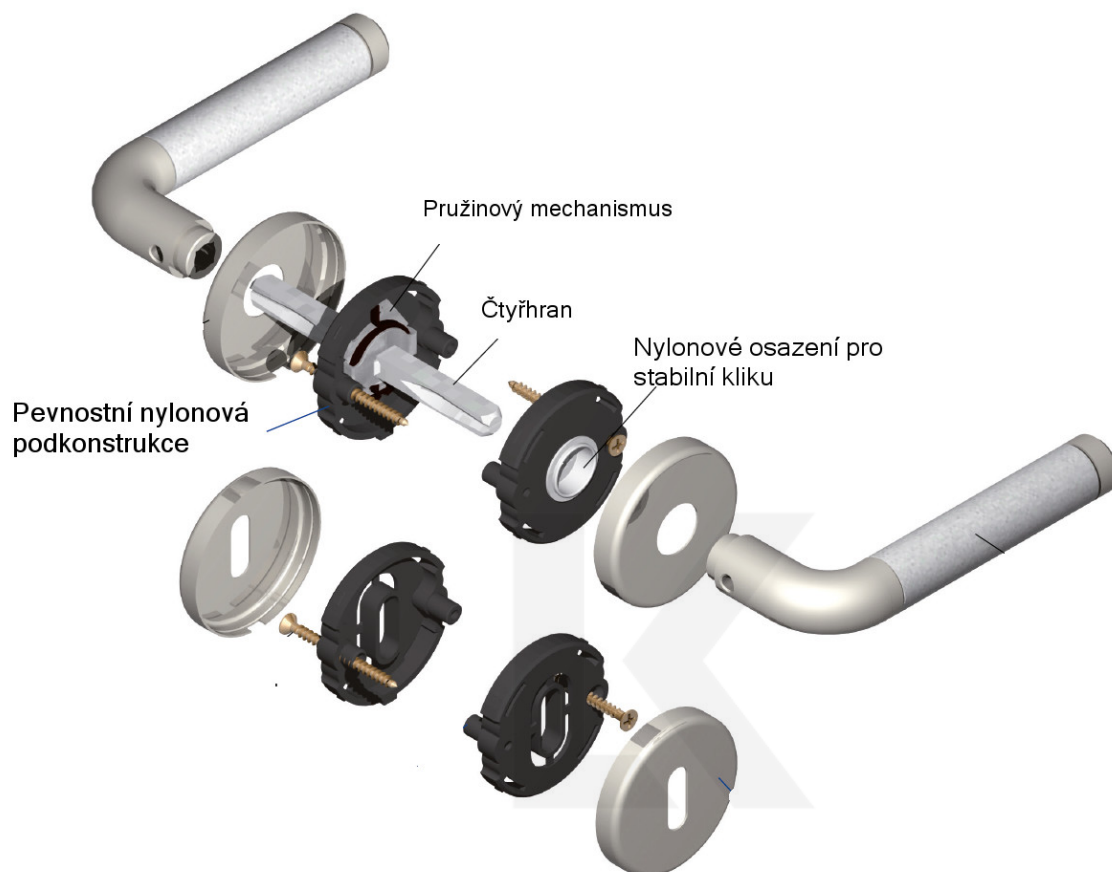

- Klika pevně spojená s rozetou a pružinovým mechanismem.

Sada kování obsahuje spojovací materiál a čtyřhran pro tloušťku dveří 38-42 mm.

Větší tloušťka dveří je možná dle zadání. Příplatek cca 100,- Kč / sada

Čtyřhran u WC zamykání má standardně rozměr 8x8 mm. Na poptání lze změnit na 6 mm.

Vaše cena bez DPH

2 368 Kč

Vaše cena s DPH

2 865,28 Kč

Zobrazit produkt

TECHNICKÉ DETAILY

PODOBNÉ PRODUKTY