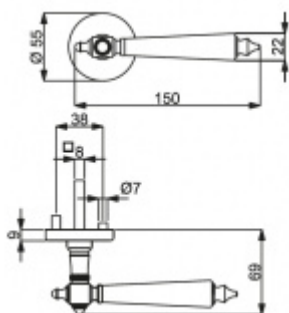

Produktový list

platný k 23. 7. 2024

luxusnikovani.cz
DELIVERED BY EFB

Súdmetall Thor-R, chrom/černý lak klika / klika, WC uzamykání, čtyřhran 8 mm

ID produktu: 3857

PLU: 32.76.6240

Sada kování pro interiérové dveře v objektovém standardu dle EN 1906 (3. třída)

Klika je osazena pevně na rozetě s bajonetovým mechanismem.

Kování je vyrobeno z masivní mosazi s chromovým povrchem a černém laku.

- Klika pevně spojená s rozetou a pružinovým mechanismem.

Sada kování obsahuje spojovací materiál a čtyřhran pro tloušťku dveří 38-42 mm.

Větší tloušťka dveří je možná dle zadání. Příplatek cca 100,- Kč / sada

Čtyřhran u WC zamykání má standardně rozměr 8x8 mm. Na poptání lze změnit na 6 mm.