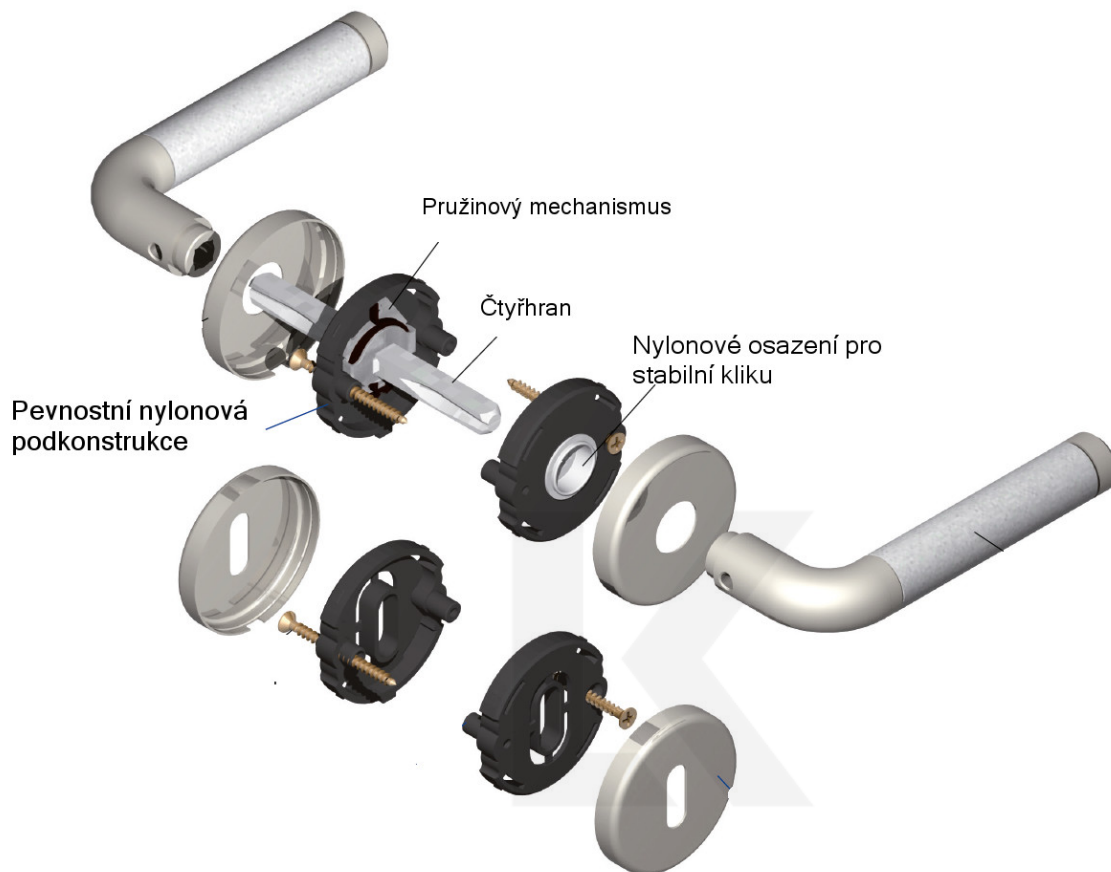

Vaše cena bez DPH

2 513 Kč

Vaše cena s DPH

3 040,73 Kč

Zobrazit produkt

TECHNICKÉ DETAILY