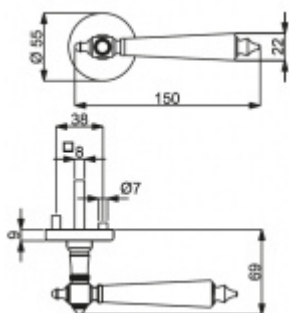

Produktový list

platný k 3. 7. 2024

luxusnikovani.cz
DELIVERED BY EFB

P2

WC

Knopf

Súdmetall Thor-R, chrom/černý lak Cylindrická vložka, Klika/koule - levá

ID produktu: 3856

PLU: 32.76.6230

Sada kování pro interiérové dveře v objektovém standardu dle EN 1906 (3. třída)

Klika je osazena pevně na rozetě s bajonetovým mechanismem.

Kování je vyrobeno z masivní mosazi s chromovým povrchem a černém laku.

- Klika pevně spojená s rozetou a pružinovým mechanismem.

Sada kování obsahuje spojovací materiál a čtyřhran pro tloušťku dveří 38-42 mm.

Větší tloušťka dveří je možná dle zadání. Příplatek cca 100,- Kč / sada

Čtyřhran u WC zamykání má standardně rozměr 8x8 mm. Na poptání lze změnit na 6 mm.